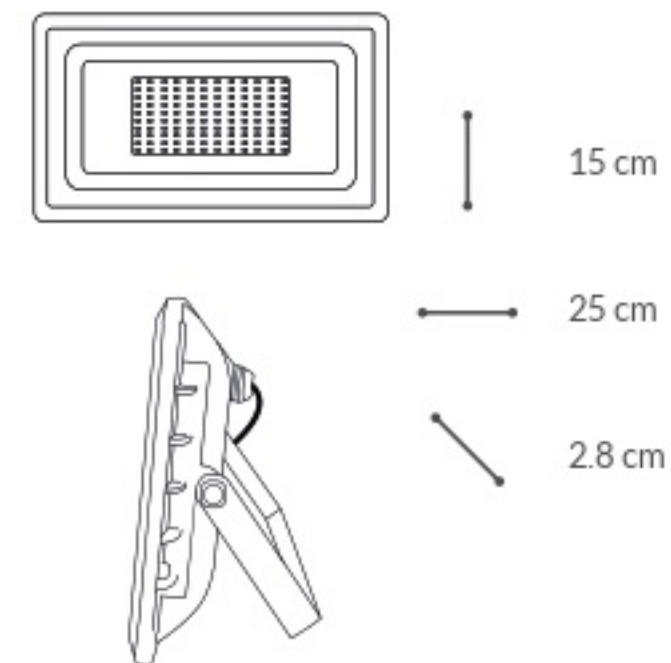

NOM Garantía 1 año

ANTAR 50 W

BLANCO / WHITE ❄️

PRODUCTO
NUEVO

REF50B01

Ⓜ 50	📐 120°	🕒 50 000 h
Ⓥ 127	💧 IP 65	📐 5 500 lm
IRC 70	🌡️ 6 500 K	

Aplicación Hogar, jardines, patios
Material Fierro colado, aluminio y vidrio templado
Para uso Exterior