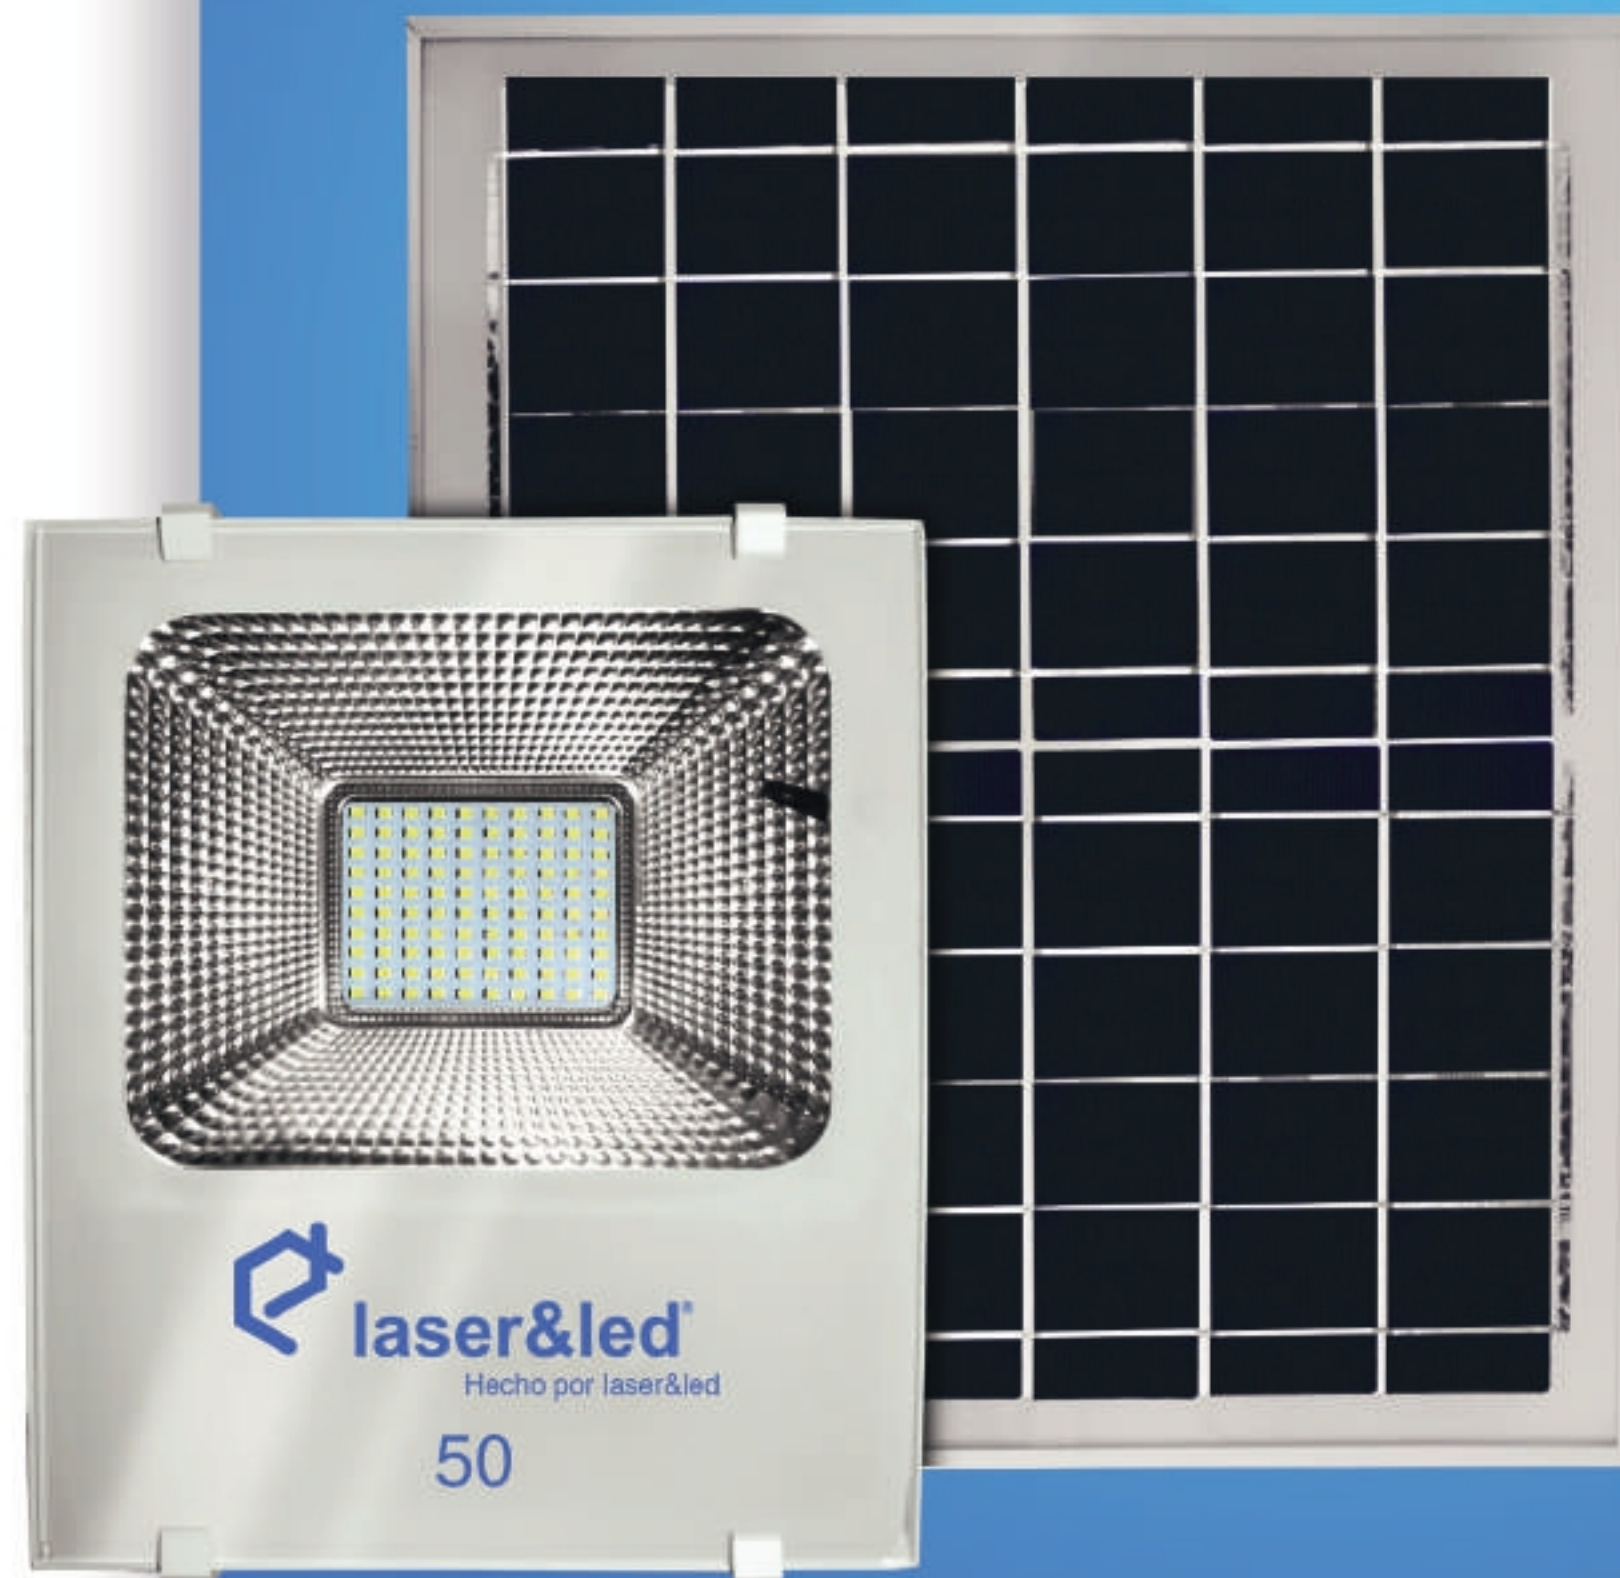

05

SOLARES

SOLARES