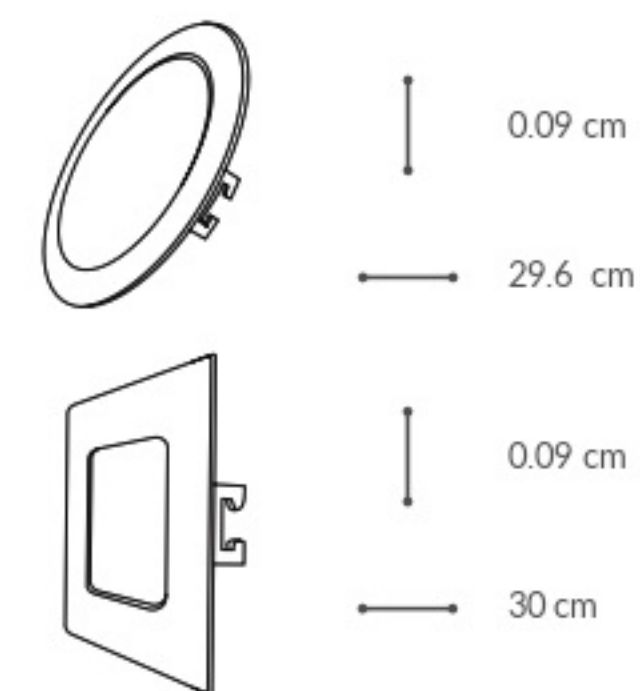

IRC 80

3 500 K

1 400 lm

Aplicación Hogar, hotel y retail
Material Aluminio y policarbonato
Para uso Interior

NOM Garantía 3 años