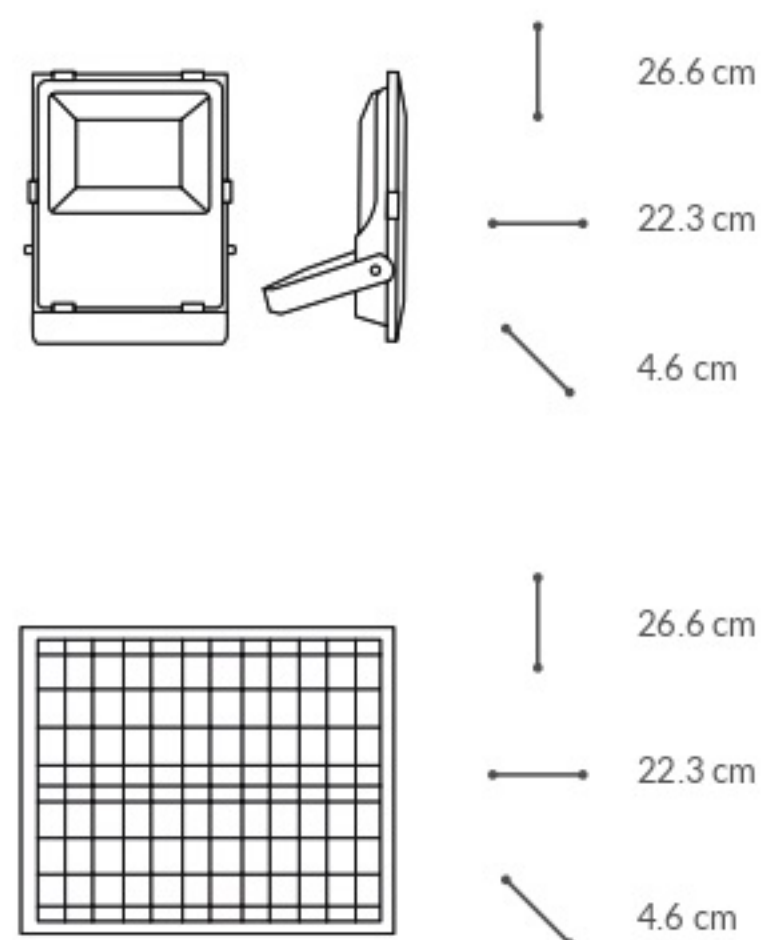

BLANCO / WHITE ❄️

SUNRE100

REFLECTOR

 6 000 lm  10-12 h

 120°  IP 65

IRC 70  6 500 K

PANEL

 12