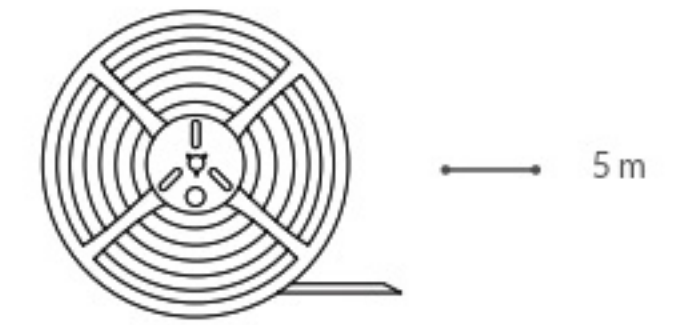

Aplicación Cajillos, vitrinas, y paredes (Solo interiores)
Material PVC

NOM **Garantía 1 año** No sumergible