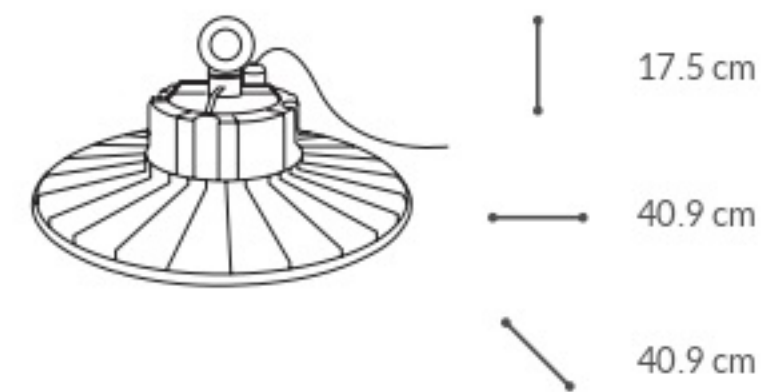

HBUFO200

Ⓜ 200	∠ 120°	🕒 50 000 h
Ⓥ 85 - 265	💧 IP 50	📐 26 300 lm
IRC 75	🌡️ 6 500 K