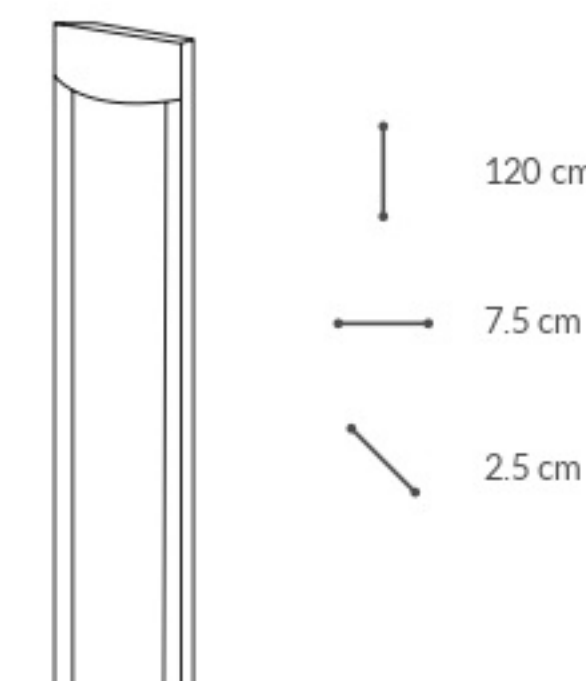

Aplicación Retail, oficina y mostrador
Material Aluminio y plástico
Para uso Interior

NOM Garantía 3 años