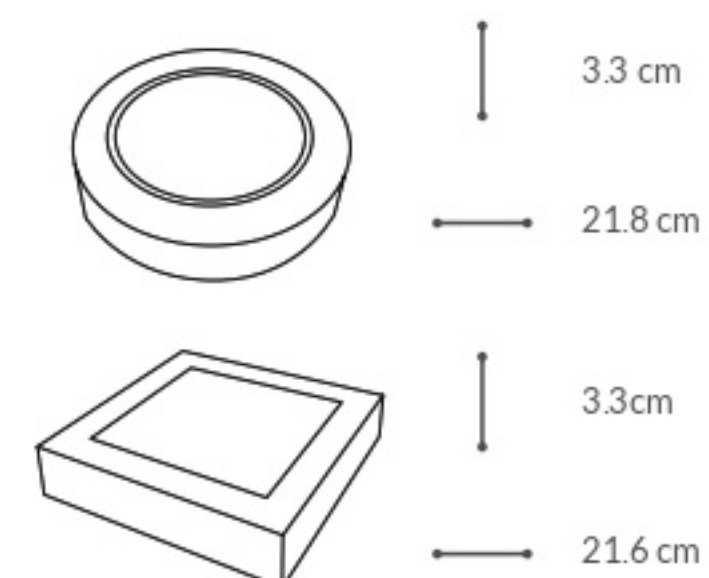

Aplicación Hogar, hotel y retail
Material Aluminio y policarbonato
Para uso Interior

NOM Garantía 3 años

FAT

REDONDO & CUADRADO

- W 22
- V 127
- 50 000 h
- 120°
- IP 40
- Opcional

BLANCO / WHITE ☼
FAT22CB0 FAT22RB0