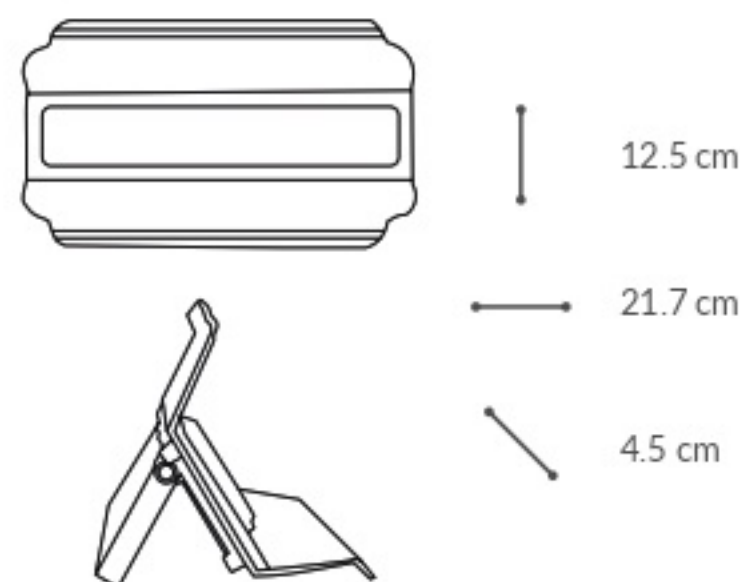

FLASH 50 W

BLANCO / WHITE ❄️

REF50FB1

Ⓜ 50	📐 120°	🕒 30 000 h
Ⓥ 127	💧 IP 20	📐 4 545 lm
IRC 70	🌡️ 6 500 K	

Aplicación Residencial, garage, bodega, patios, etc
Material Aluminio y acrílico
Para uso Interior

NOM Garantía 1 año