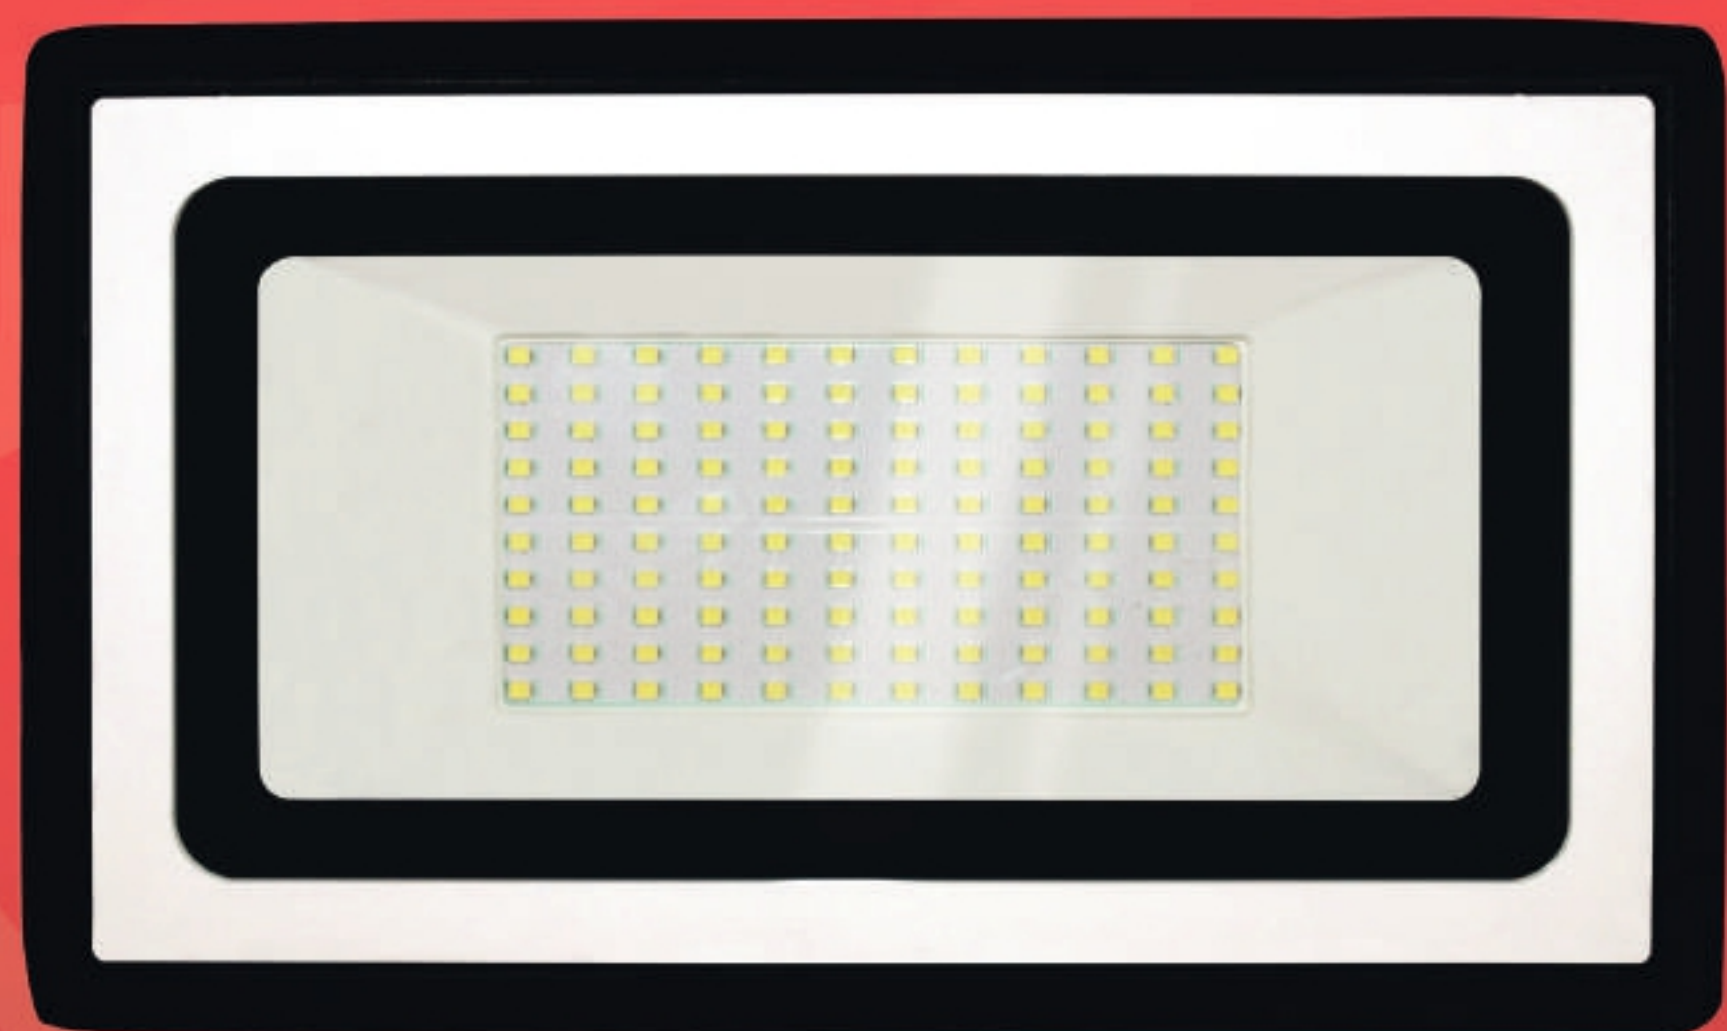

REFLECTORES Y SUBURBANOS

04

REFLECTORES
Y SUBURBANOS