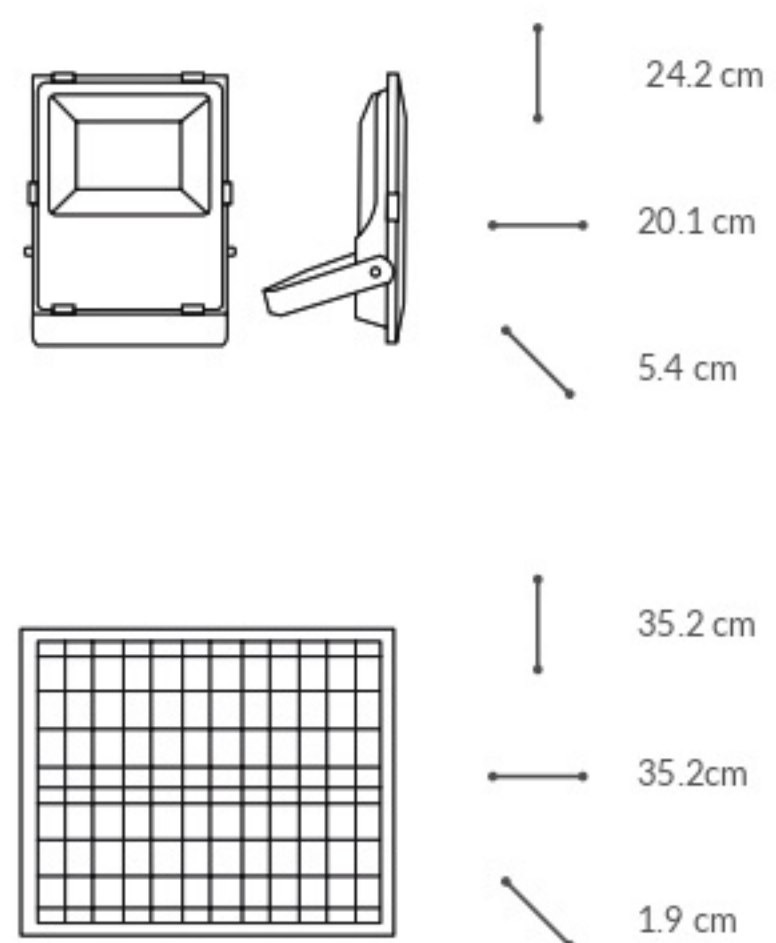

Aplicación Hogar, Jardines, Patios
Material Aluminio y vidrio templado
Para uso Exterior

Tiempo de carga Mínimo 8 h ❄️
Ciclos Estimados 800

NOM **Garantía 1 año**