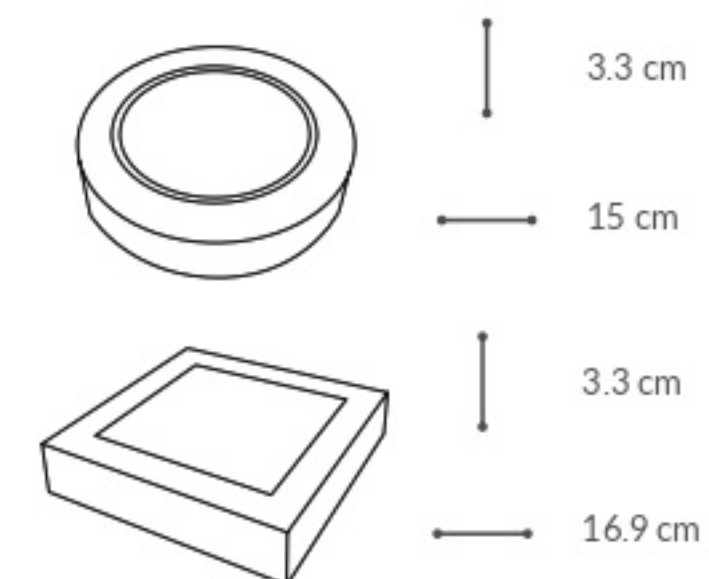

Aplicación Hogar, hotel y retail
Material Aluminio y policarbonato
Para uso Interior

NOM Garantía 3 años

FAT

REDONDO & CUADRADO