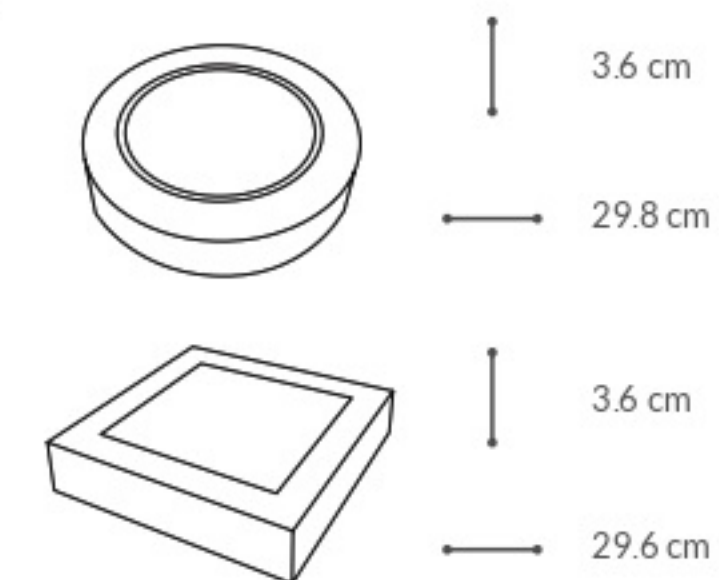

Aplicación Hogar, hotel y retail
Material Aluminio y policarbonato
Para uso Interior

NOM Garantía 3 años