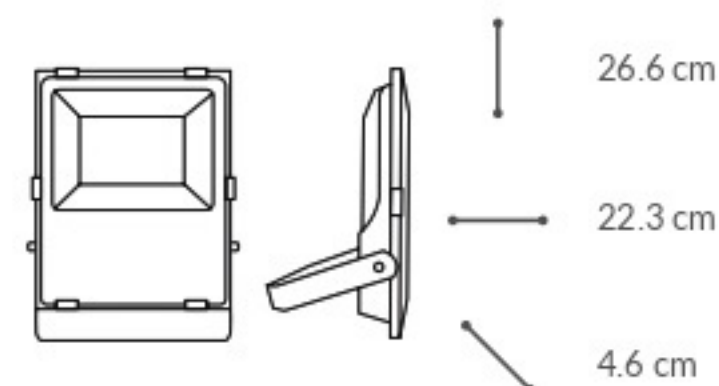

Aplicación Residencial y jardín
Material Aluminio y vidrio templado
Para uso Exterior

NOM **Garantía 3 años**

50 W

BLANCO / WHITE ☼

REF50B00

- Ⓜ 50
- Ⓥ 85 - 265
- ⌚ 50 000 h
- ∠ 120°
- 💧 IP 65
- △ 4 545 lm
- IRC 70
- 🌡 6 000 K