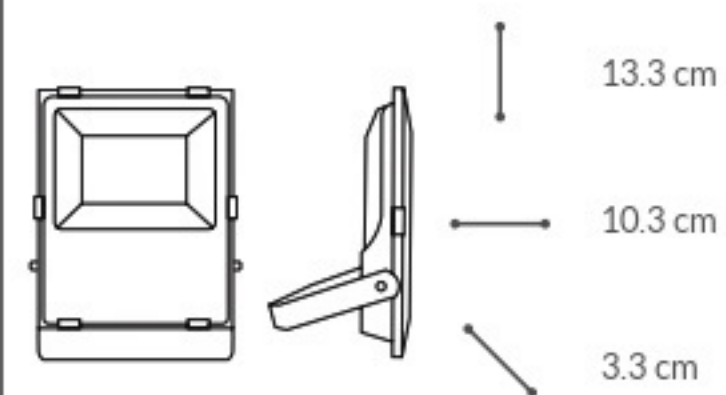

Aplicación Residencial y jardín
Material Aluminio y vidrio templado
Para uso Exterior

NOM **Garantía 3 años**