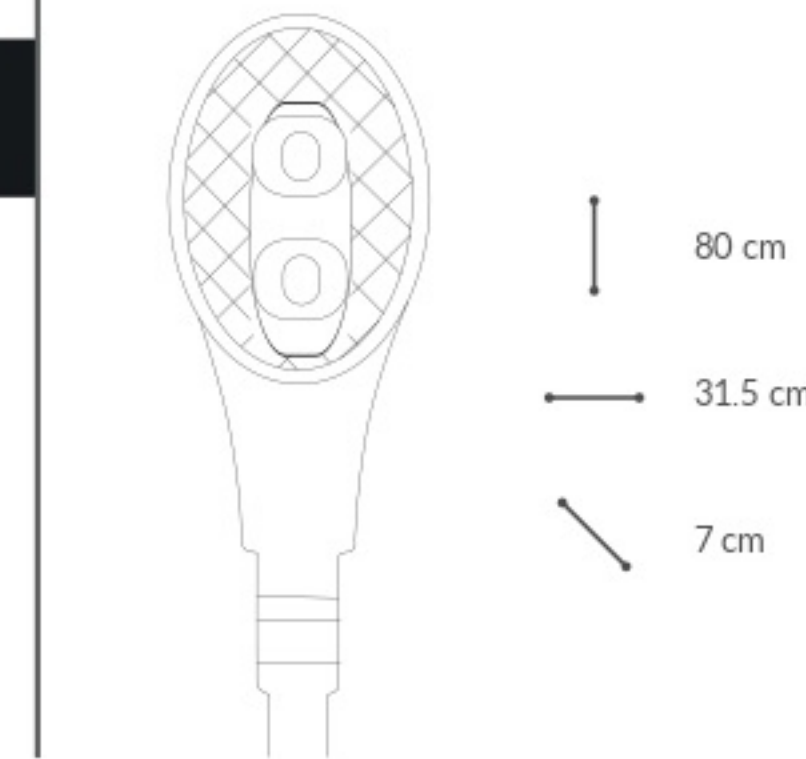

RAQUETA 100 W

BLANCO / WHITE

SUB100WB

100	65°	50 000 h
85 - 250	IP 65	9 500 lm
IRC 75	6 500 K	

Aplicación Postes de luz, túneles, jardines y patios
Material Fierro colado con pintura electrostática
Para uso Exterior

NOM

Garantía 5 años