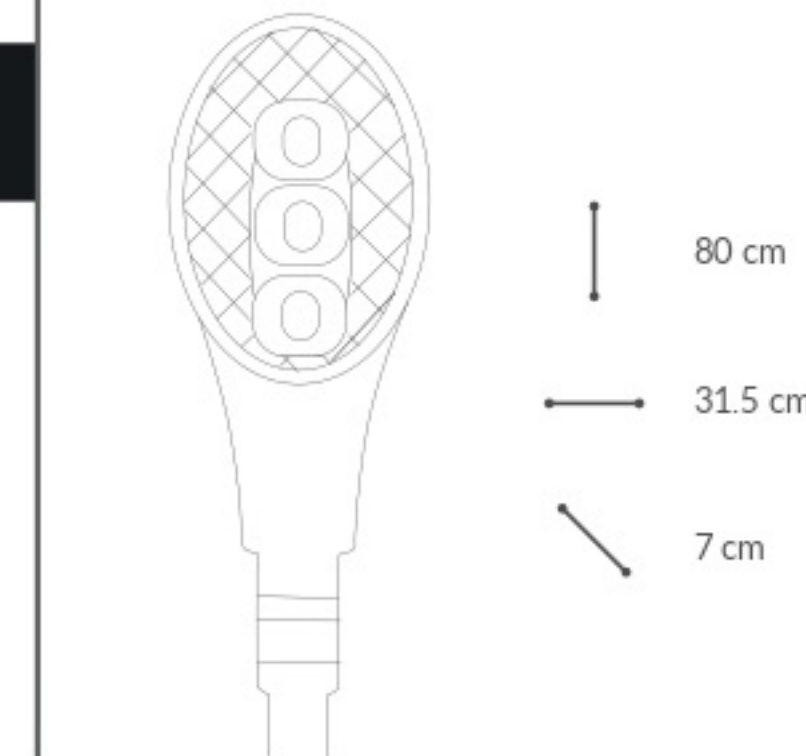

NOM 

Garantía 5 años

RAQUETA 150 W

BLANCO / WHITE 

SUB150WB

 150	 65°	 50 000 h
 85 - 250	 IP 65	 14 250 lm
IRC 75	 6 500 K	

Aplicación Postes de luz, túneles, jardines y patios
Material Fierro colado con pintura electrostática
Para uso Exterior