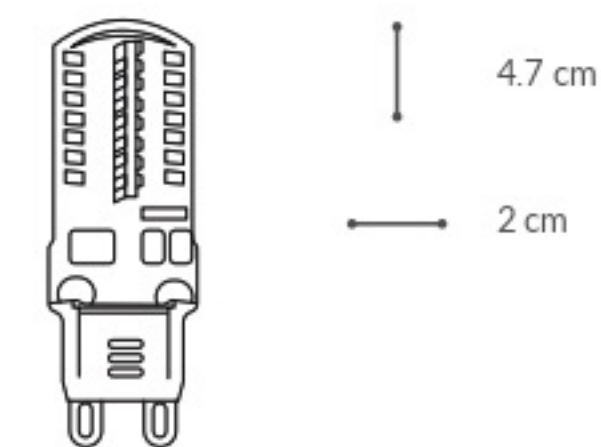

Aplicación Hogar y oficina
Material Aluminio y silicón
Para uso Interior

NOM Garantía 3 años