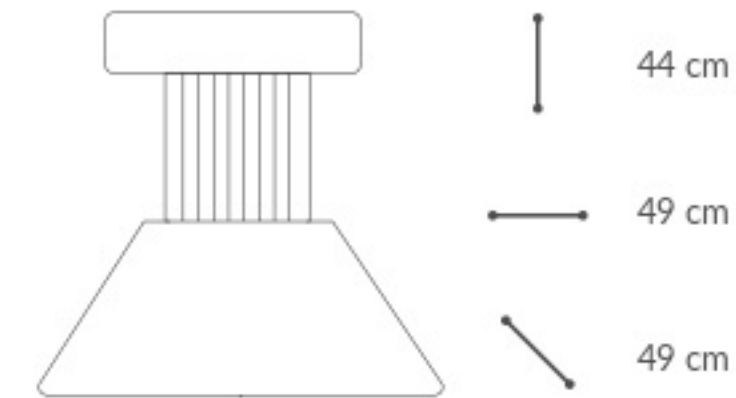

REF150CB

Ⓜ 150	∠ 120°	🕒 50 000 h
Ⓥ 85 - 265	💧 IP 20	📐 12 000 lm
IRC 75	🌡️ 6 000 K	

Aplicación Almacén y sector industrial
Material Aluminio y vidrio
Para uso Interior

NOM **Garantía 3 años**