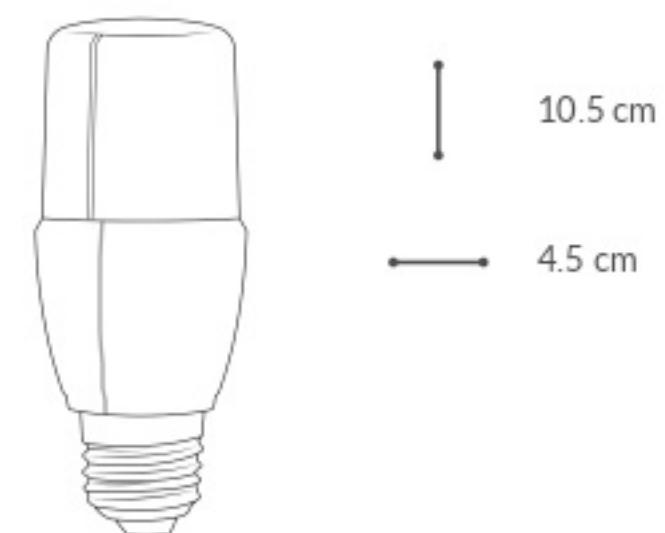

F0000041

Ⓜ 11	🔗 360°	🕒 25 000 h
Ⓥ 85-265	💧 IP 20	📏 715 lm
IRC 70	🌡 6 000 K	

Aplicación Hogar y oficina
Material Plástico y acrílico
Para uso Interior

NOM Garantía 2 años