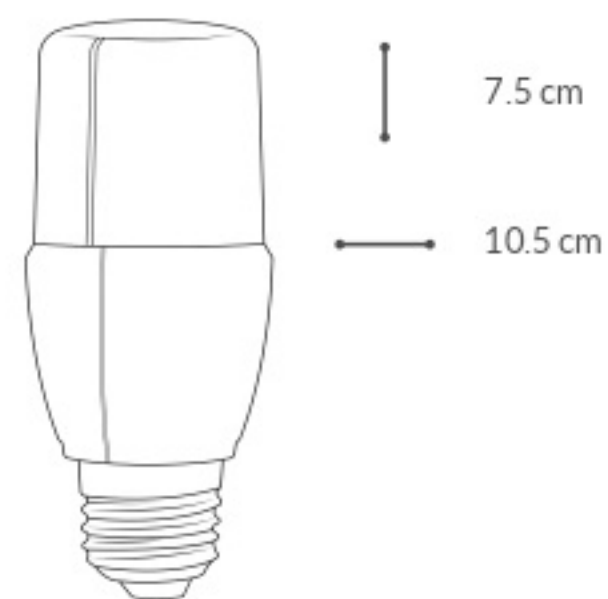

Aplicación Hogar y oficina
Material Plástico y acrílico
Para uso Interior

NOM Garantía 2 años

ICE 20 W

PRODUCTO
NUEVO

BLANCO / WHITE ❄️

F0000086

Ⓜ 20	🔗 360°	🕒 25 000 h
Ⓥ 85 - 265	💧 IP 20	📏 1 400 lm
IRC 70	🌡 6 000 K	