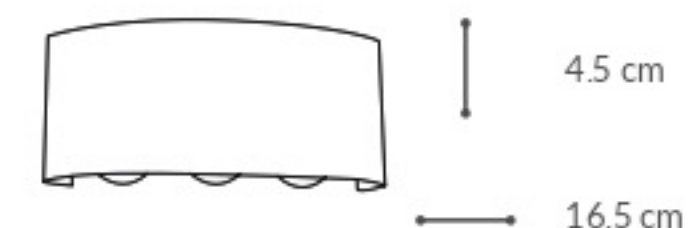

Aplicación Interior
Material Aluminio

NOM Garantía 3 años