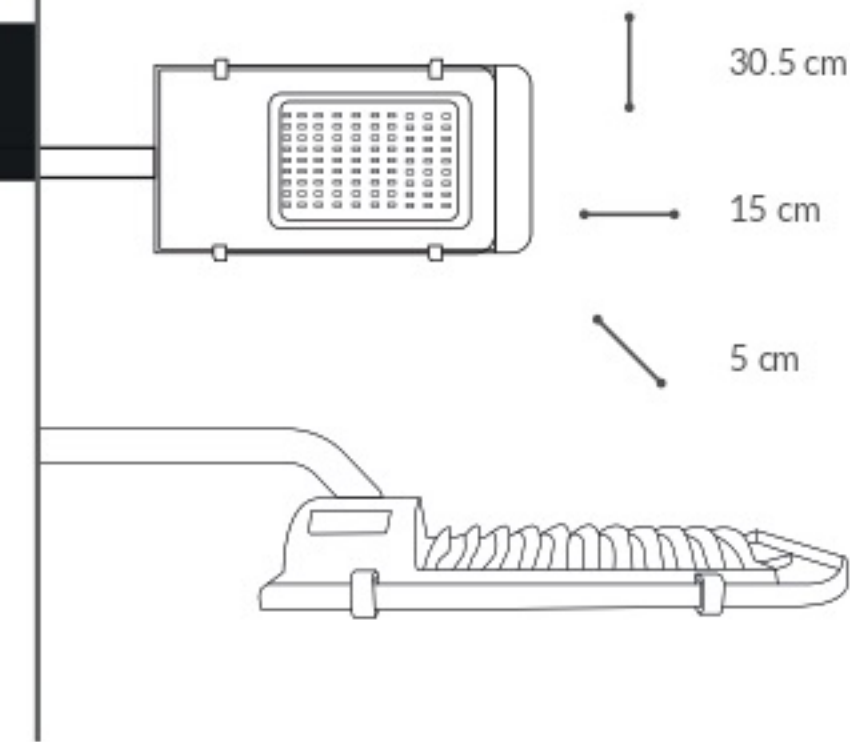

COBRA 50 W

BLANCO / WHITE

REF50B02

50	120°	50 000 h
85 - 265	IP 65	4 545 lm
IRC 75	6 500 K	

(Incluye poste de fijación)

Aplicación Postes de luz, túneles, jardines y patios
Material Aluminio y vidrio templado
Para uso Exterior

NOM

Garantía 5 años