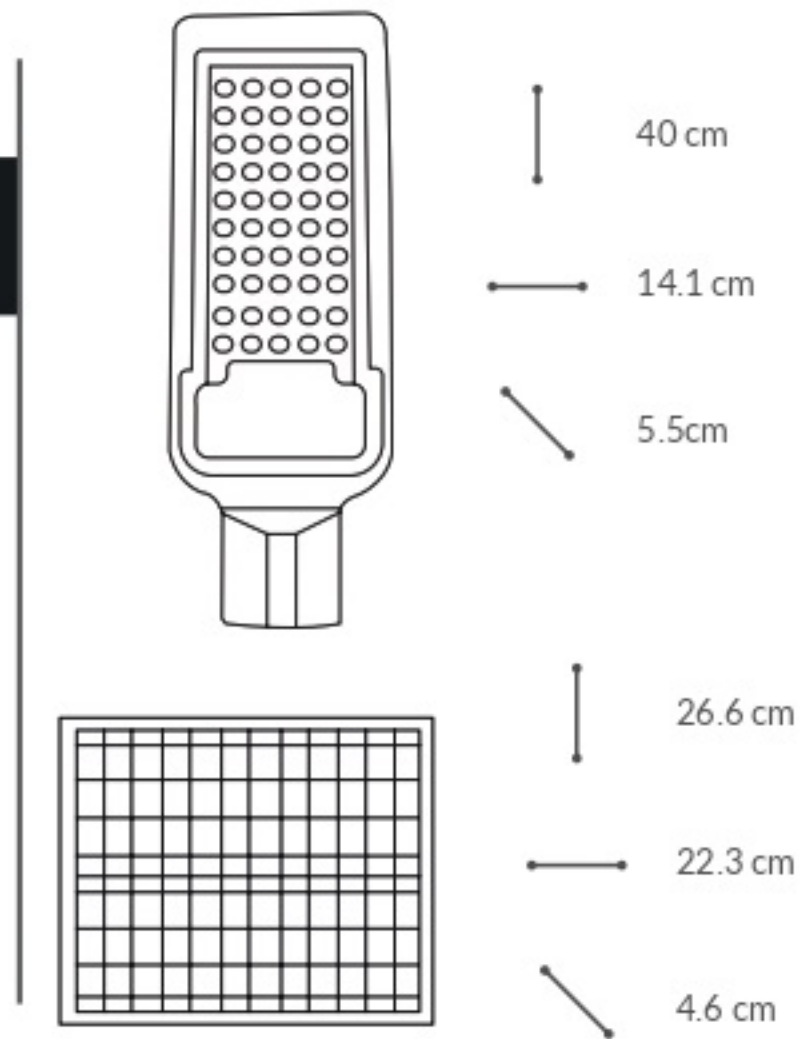

SUCREF50

REFLECTOR

 3 600 lm  10-12 h

 120°  IP 65

IRC 70  6 500 K

PANEL

 6

(Incluye poste de fijación y control de sensor)