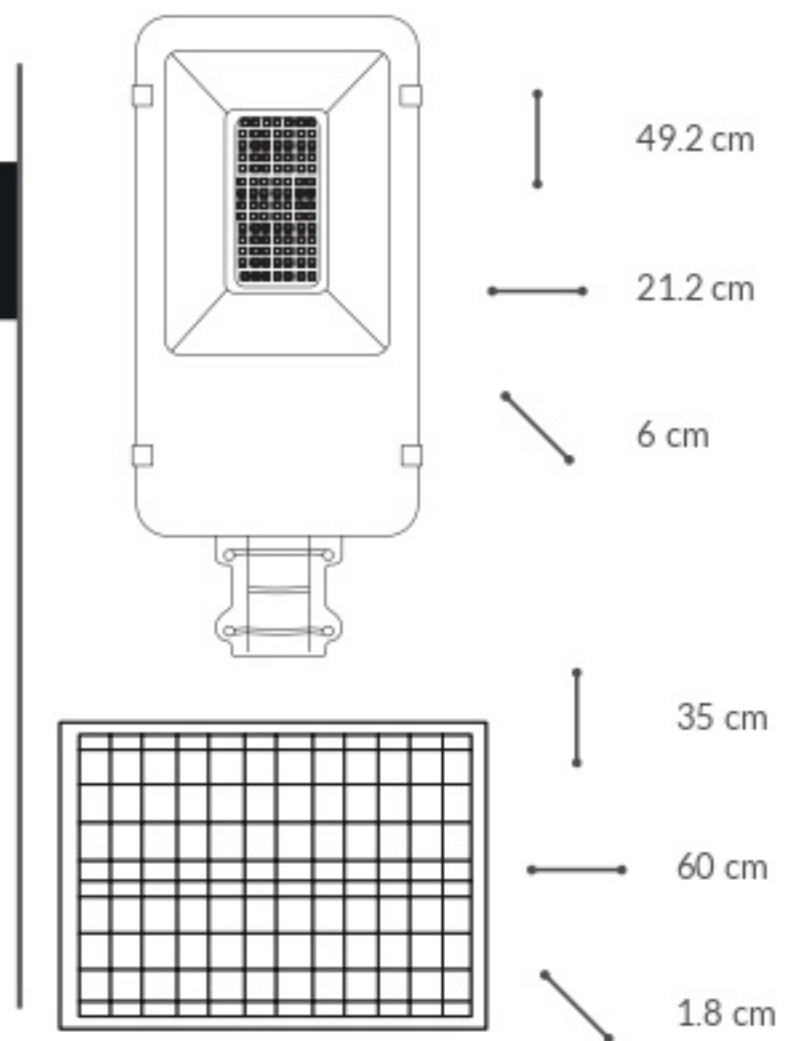

REFLECTOR

 6 000 lm  10-12 h

 120°  IP 65

IRC 70  6 500 K

PANEL

 12

(Incluye poste de fijación y control de sensor)

Aplicación Postes de luz, Tuneles, Jardines, Patios
Material Aluminio y vidrio templado
Para uso Exterior