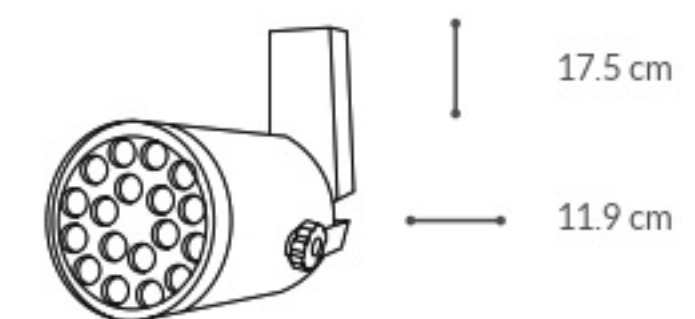

3 500 K

1 350 lm

Aplicación Retail y oficina
Material Aluminio, plástico y acrílico
Para uso Interior

NOM Garantía 3 años

LUMINARIO PARA LÁMPARA E26

RIESO30B

25 cm
11.5 cm

Aplicación Retail y oficina
Material Aluminio y plástico
Para uso Interior