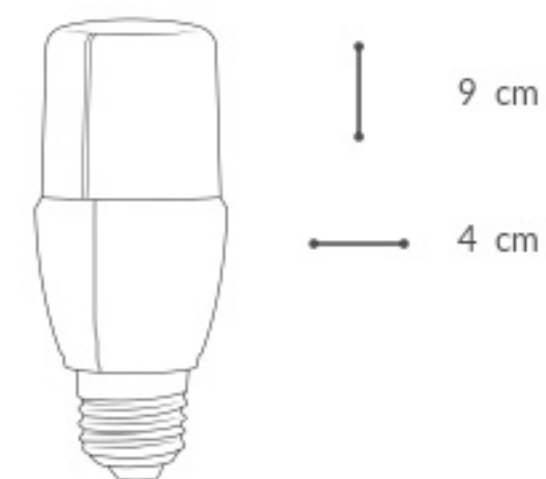

12.5 cm
9.5 cm

Aplicación Hogar, comercios y retail
Material Acrílico y aluminio
Para uso Interior

NOM Garantía 3 años

ICE 7 W

PRODUCTO
NUEVO

BLANCO / WHITE ❄️

F0000024

Ⓜ 7	🔗 360°	🕒 25 000 h
Ⓥ 85-265	💧 IP 20	📏 455 lm
IRC 70	🌡 6 000 K	