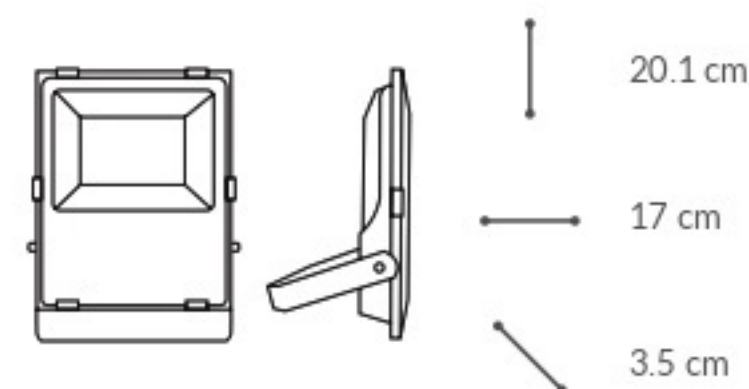

- IRC 80
- 🌡 3 500 K
- △ 800 lm

Aplicación Residencial y jardín
Material Aluminio y vidrio templado
Para uso Exterior

NOM **Garantía 3 años**

30 W

BLANCO / WHITE ☼

REF30B00

- Ⓜ 30
- Ⓥ 85 - 265
- ⌚ 50 000 h
- ∠ 120°
- 💧 IP 65
- △ 2 860 lm
- IRC 70
- 🌡 6 000 K