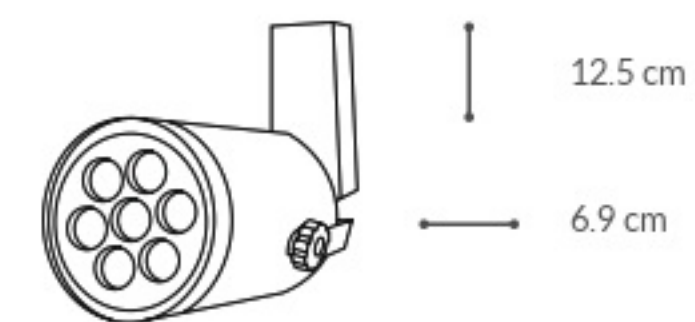

Aplicación Retail y oficina
Material Aluminio, plástico y acrílico
Para uso Interior

NOM Garantía 3 años

12 W