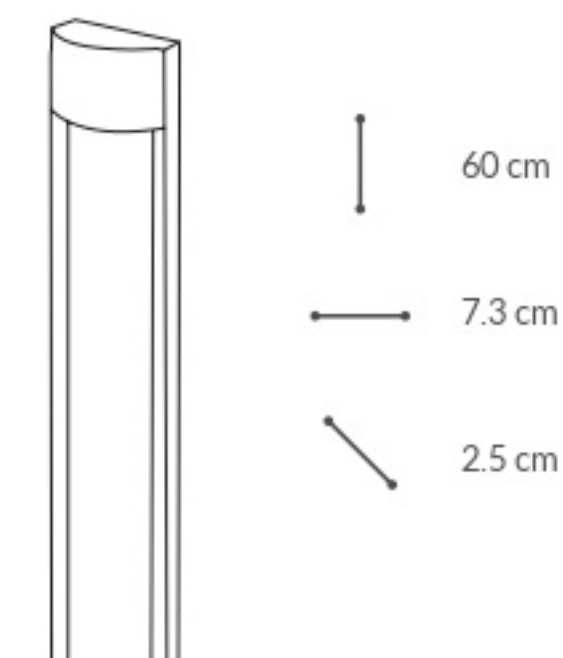

Aplicación Retail, oficina y mostrador
Material Aluminio y plástico
Para uso Interior

NOM Garantía 3 años