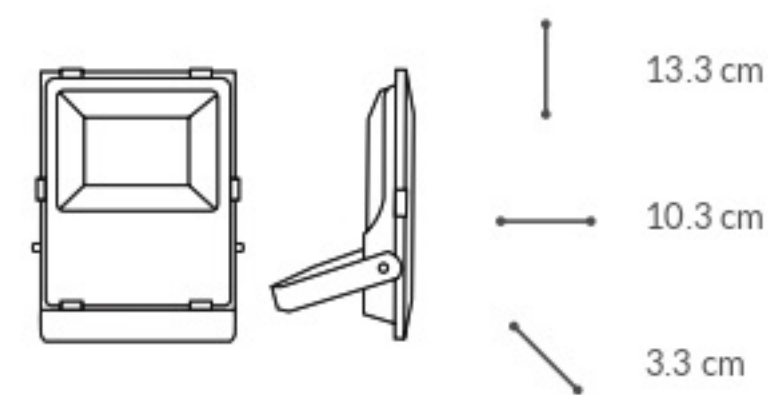

Aplicación Residencial y jardín
Material Aluminio y vidrio templado
Para uso Exterior

NOM Garantía 3 años

10 W RGB

REF10RGB

- Ⓜ 10 ∠ 120° ⌚ 50 000 h
- Ⓥ 85 - 265 💧 IP 65 🌈
- 🔄

Aplicación Residencial y jardín
Material Aluminio y vidrio templado
Para uso Exterior