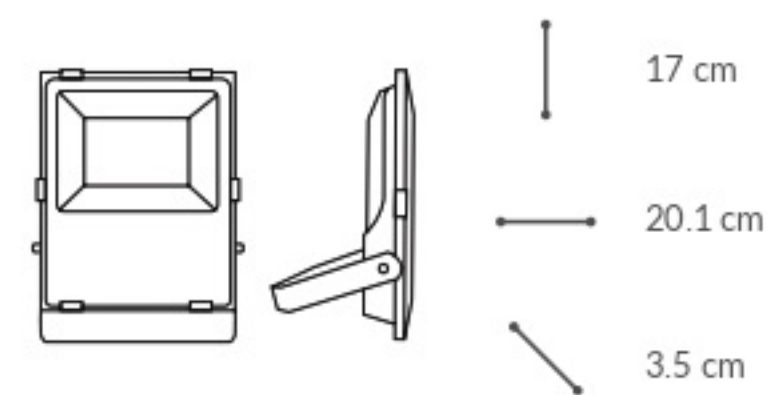

REF30RGB

- Ⓜ 30   ∠ 120°   ⌚ 50 000 h
- Ⓥ 85 - 265   💧 IP 65   🌈
- 🔄

Aplicación Residencial y jardín
Material Aluminio y vidrio templado
Para uso Exterior

NOM **Garantía 3 años**