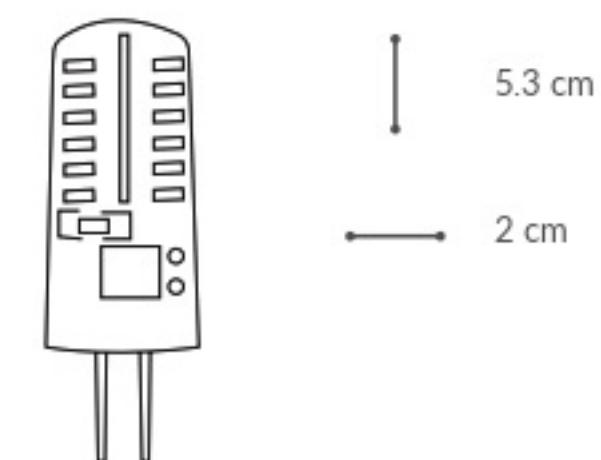

Aplicación Hogar y oficina
Material Aluminio y silicón
Para uso Interior

NOM Garantía 3 años