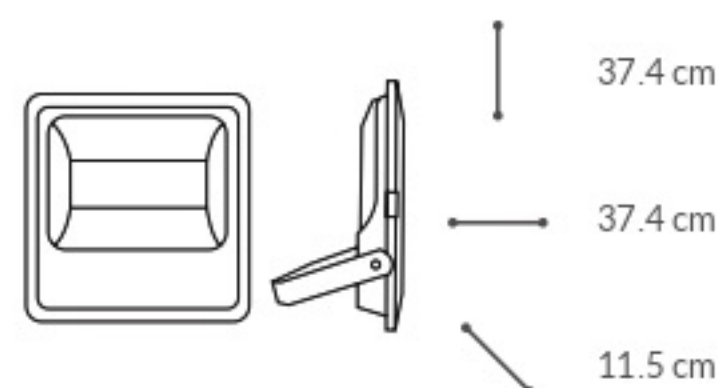

Aplicación Residencial y jardín
Material Aluminio y vidrio templado
Para uso Exterior

NOM Garantía 3 años

200 W

BLANCO / WHITE ☀

REF200PB

Ⓜ 200 ◡ 120° ⌚ 50 000 h

Ⓥ 85 - 265 💧 IP 65 ⚠ 18 000 lm

IRC 70 🌡 6 000 K