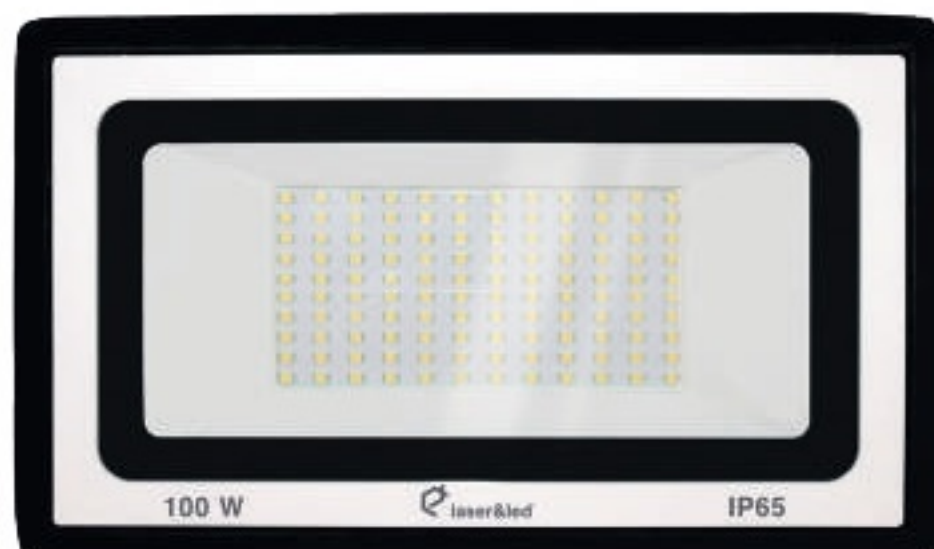

Aplicación Hogar, jardines, patios
Material Fierro colado, aluminio y vidrio templado
Para uso Exterior

NOM **Garantía 1 año**