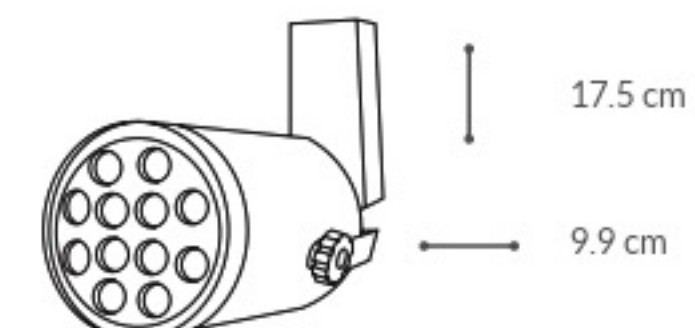

Aplicación Retail y oficina
Material Aluminio, plástico y acrílico
Para uso Interior

NOM Garantía 3 años

18 W