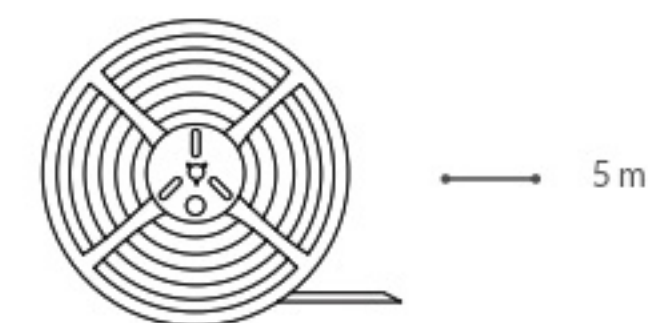

Aplicación Cajillos, vitrinas, y paredes
(Solo interiores)
Material PVC

NOM **Garantía 1 año** No sumergible ⚠️