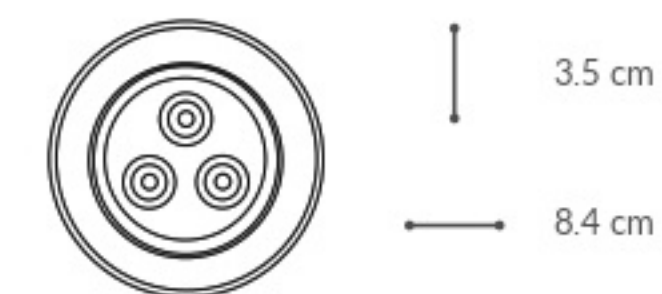

Aplicación Hogar, hotel y retail
Material Aluminio y acrílico
Para uso Interior

NOM Garantía 3 años