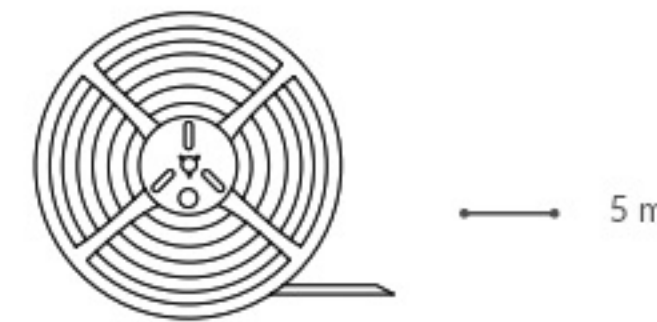

EXTERIOR / TMU5SOLA

27   120°   30 000 h
12   IP 65