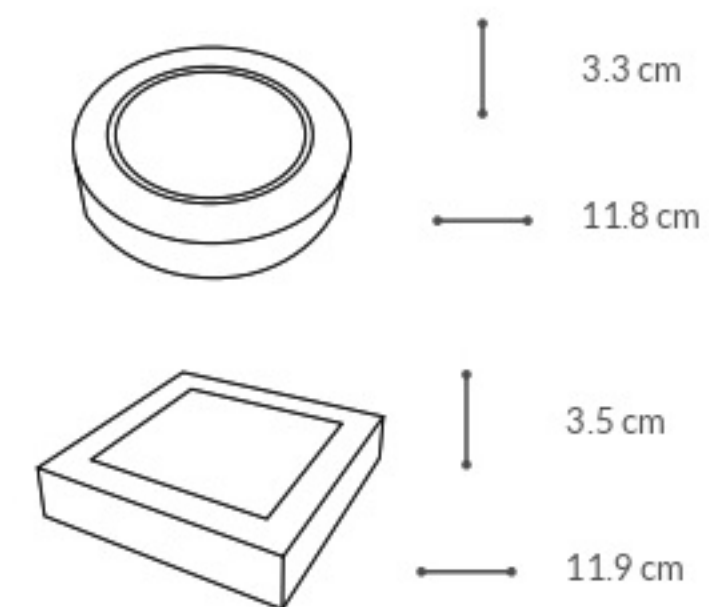

Aplicación Hogar, hotel y retail
Material Aluminio y policarbonato
Para uso Interior

NOM Garantía 3 años

FAT

REDONDO & CUADRADO