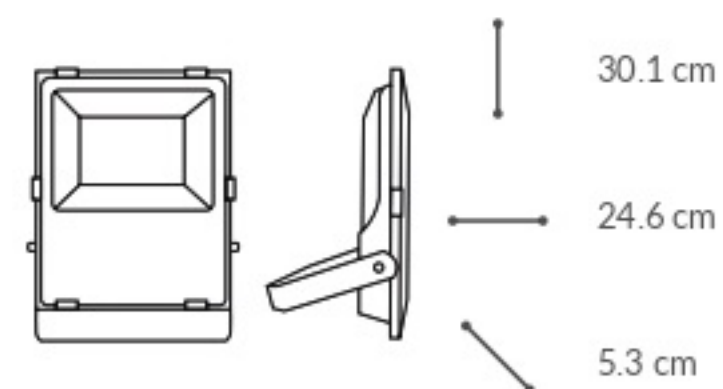

Aplicación Residencial y jardín
Material Aluminio y vidrio templado
Para uso Exterior

NOM **Garantía 3 años**

100 W

BLANCO / WHITE ☀

REF100B0

Ⓜ 100 ◡ 120° ⌚ 50 000 h

Ⓥ 85 - 265 💧 IP 65 ⚠ 9 000 lm

IRC 70 🌡 6 000 K