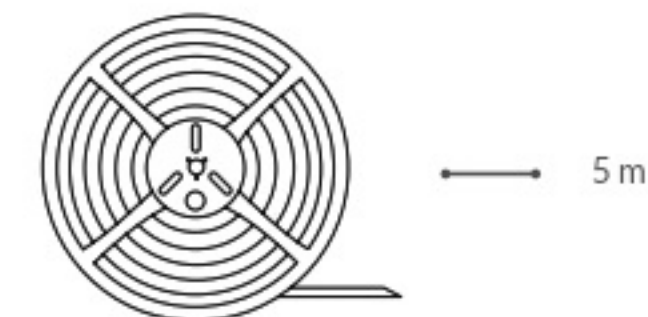

TIRA LED ES

BLANCA ESPECIAL

V 12 120°
 30 000 h 🌡️ 6 500 K
🔄

INTERIOR / TBL0SOLA-PE

W 49 △ 80.71 lm/W
 IP 20 IRC 70

EXTERIOR / TBL5SOLA-PE

W 49 △ 80.71 lm/W
 IP 65 IRC 70

Aplicación Cajillos, vitrinas, y paredes
 (Solo interiores)
Material PVC