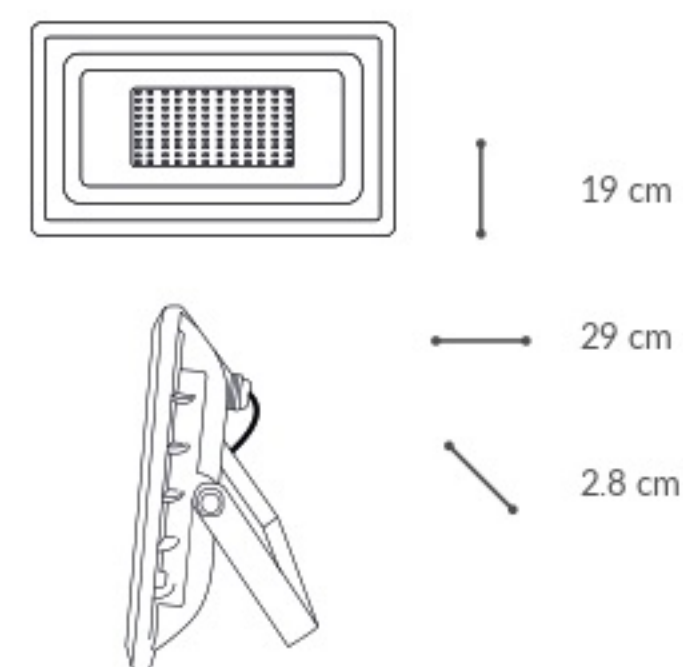

NOM **Garantía 1 año**

ANTAR 100 W

BLANCO / WHITE ❄️

PRODUCTO
NUEVO

REF100B1

Ⓜ 100	📐 120°	🕒 50 000 h
Ⓥ 127	💧 IP 65	📐 11 000 lm
IRC 70	🌡️ 6 500 K	

Aplicación Hogar, jardines, patios
Material Fierro colado, aluminio y vidrio templado
Para uso Exterior