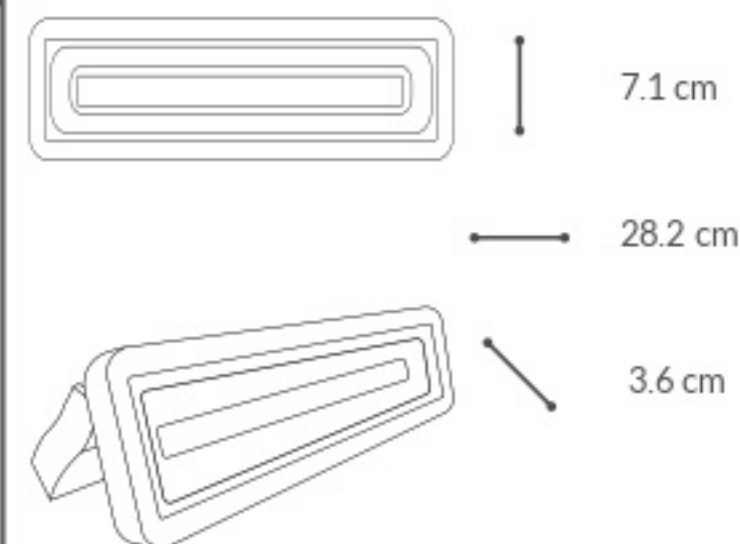

REFLECTORES
Y SUBURBANOS

LADRILLO 50 W

BLANCO / WHITE ❄️

LALIN50B

Ⓜ 50	📐 120°	🕒 50 000 h
Ⓥ 127	💧 IP 20	📐 4 545 lm
IRC 70	🌡️ 6 500 K	

Aplicación Residencial y jardín
Material Fierro colado, aluminio y vidrio templado
Para uso Exterior