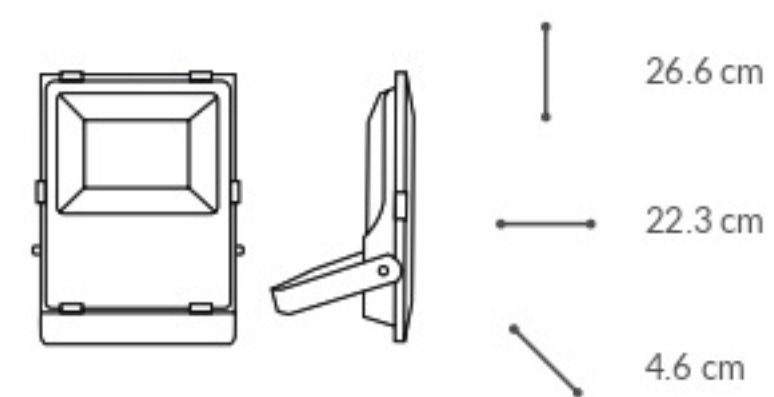

REF50RGB

- Ⓜ 50 ∠ 120° ⌚ 50 000 h
- Ⓥ 85 - 265 💧 IP 65 🌈
- 🔄

Aplicación Residencial y jardín
Material Aluminio y vidrio templado
Para uso Exterior

NOM **Garantía 3 años**

COBRA 50 W

BLANCO / WHITE 

REF50B02