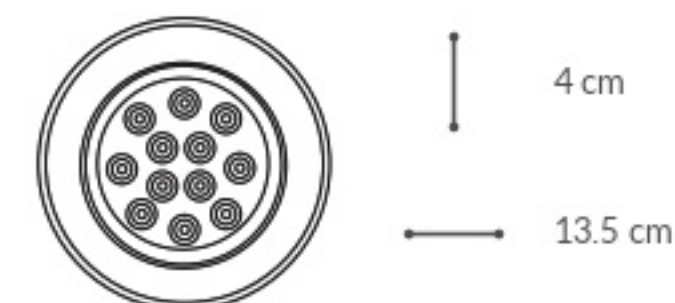

Aplicación Hogar, hotel y retail
Material Aluminio y acrílico
Para uso Interior

NOM Garantía 3 años